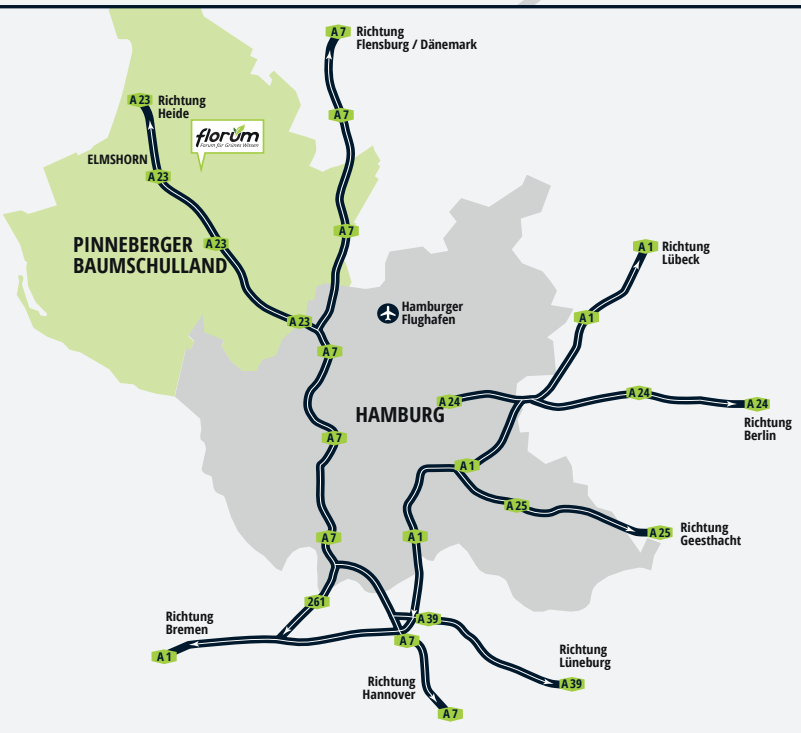

ANFAHRT

Anreise mit dem Auto

Autobahn A 23, Abfahrt Nr. 15 (Tornesch / Uetersen / Barmstedt), dann Richtung Barmstedt / Ellerhoop, nach ca. 250 m an der Ampel rechts abbiegen und der Beschilderung folgen.

Nach etwa 250 m erreichen Sie die Parkplätze der Ausstellung.

Landesverband Schleswig-Holstein im Bund deutscher Baumschulen (BdB) e.V.

Thiensen 16 | 25373 Ellerhoop

Vorstand: Niels Reinke

Geschäftsführer: Dr. Frank Schoppa

Service-GRÜN – Fördergesellschaft für Baumschulen und Gartenbau in Norddeutschland mbH

Eine Service-Gesellschaft des Landesverbandes Schleswig-Holstein im Bund deutscher Baumschulen (BdB) e.V.

Geschäftsführer: Dr. Frank Schoppa, Niels Reinke

Geschäftsstelle Ellerhoop

Thiensen 16 | 25373 Ellerhoop

Tel. +49 (0) 4120 70 68 400 | Fax +49 (0) 4120 70 68 409

Mail schoppa@bdb-sh.de

Web www.bdb-schleswig-holstein.de, www.pinneberger-baumschulland.de

Projektberatung Print /Web und Produktion

E.H.S. Edition Hamburger Satz Druck GmbH

Industriestr. 10 | 22869 Schenefeld

Tel. +49 (0) 40 840 56 47 0 | Fax +49 (0) 40 840 56 47 29

Mail info@ehsmedia.de

Web www.ehsmedia.de