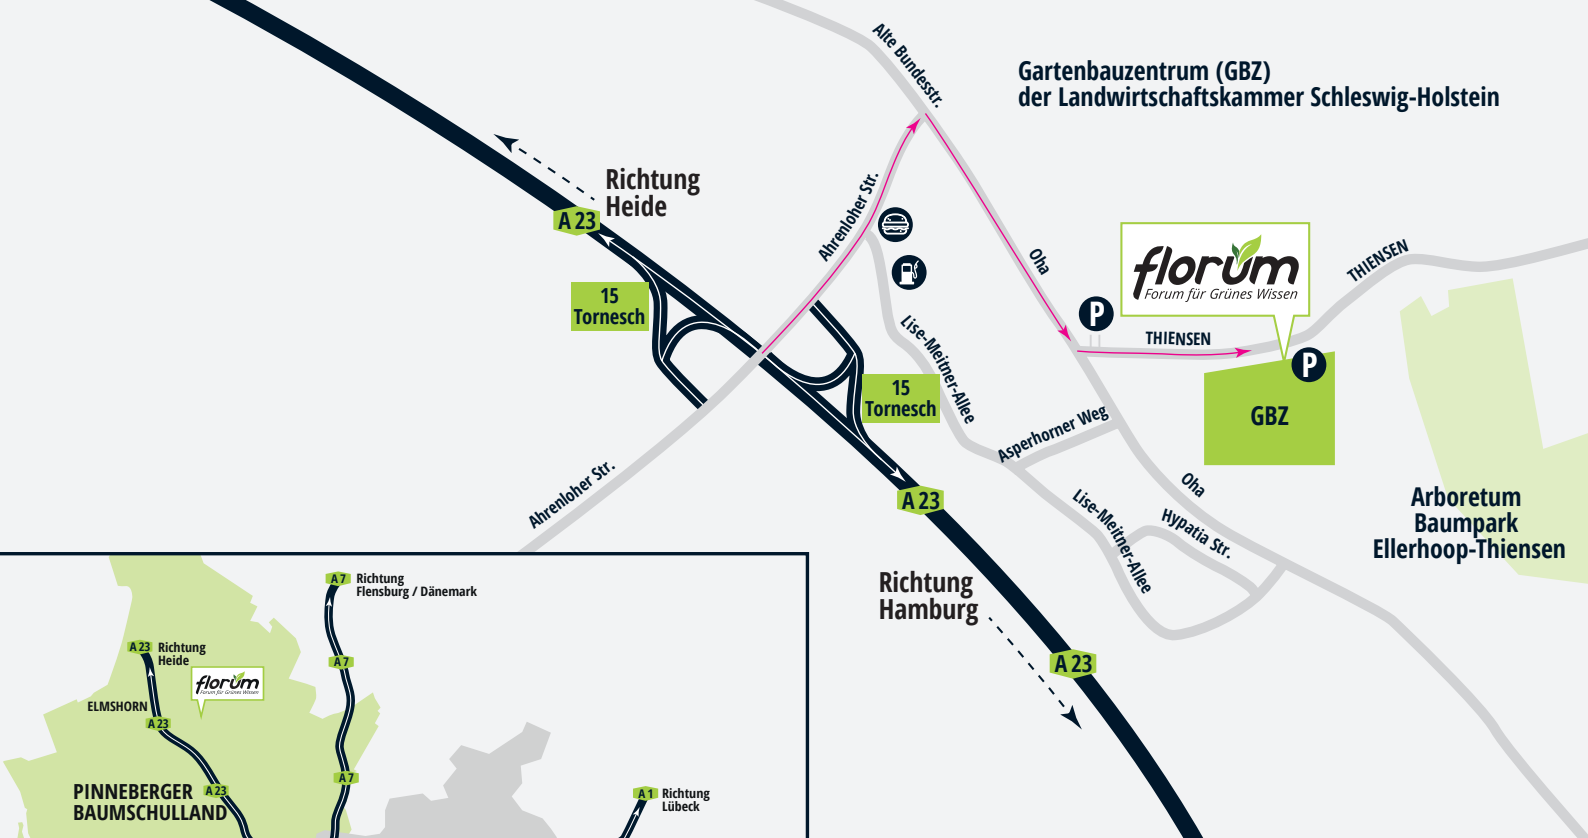

ANFAHRT

Anreise mit dem Auto

Autobahn A 23, Abfahrt Nr. 15 (Tornesch / Uetersen / Barmstedt), dann Richtung Barmstedt / Ellerhoop, nach ca. 250 m an der Ampel rechts abbiegen und der Beschilderung folgen.

Nach etwa 250 m erreichen Sie die Parkplätze der Ausstellung.

Landesverband Schleswig-Holstein im Bund deutscher Baumschulen (BdB) e.V.

Thiensen 16 | 25373 Ellerhoop

Vorstand: Niels Reinke

Geschäftsführer: Dr. Frank Schoppa

Service-GRÜN – Fördergesellschaft für Baumschulen und Gartenbau in Norddeutschland mbH

Eine Service-Gesellschaft des Landesverbandes Schleswig-Holstein im Bund deutscher Baumschulen (BdB) e.V.

Geschäftsführer: Dr. Frank Schoppa, Niels Reinke

Geschäftsstelle Ellerhoop

Thiensen 16 | 25373 Ellerhoop

Tel. +49 (0) 4120 70 68 400 | Fax +49 (0) 4120 70 68 409

Mail schoppa@bdb-sh.de

Web www.bdb-schleswig-holstein.de, www.pinneberger-baumschulland.de

Projektberatung Print /Web und Produktion

E.H.S. Edition Hamburger Satz Druck GmbH

Industriestr. 10 | 22869 Schenefeld

Tel. +49 (0) 40 840 56 47 0 | Fax +49 (0) 40 840 56 47 29

Mail info@ehsmedia.de

Web www.ehsmedia.de