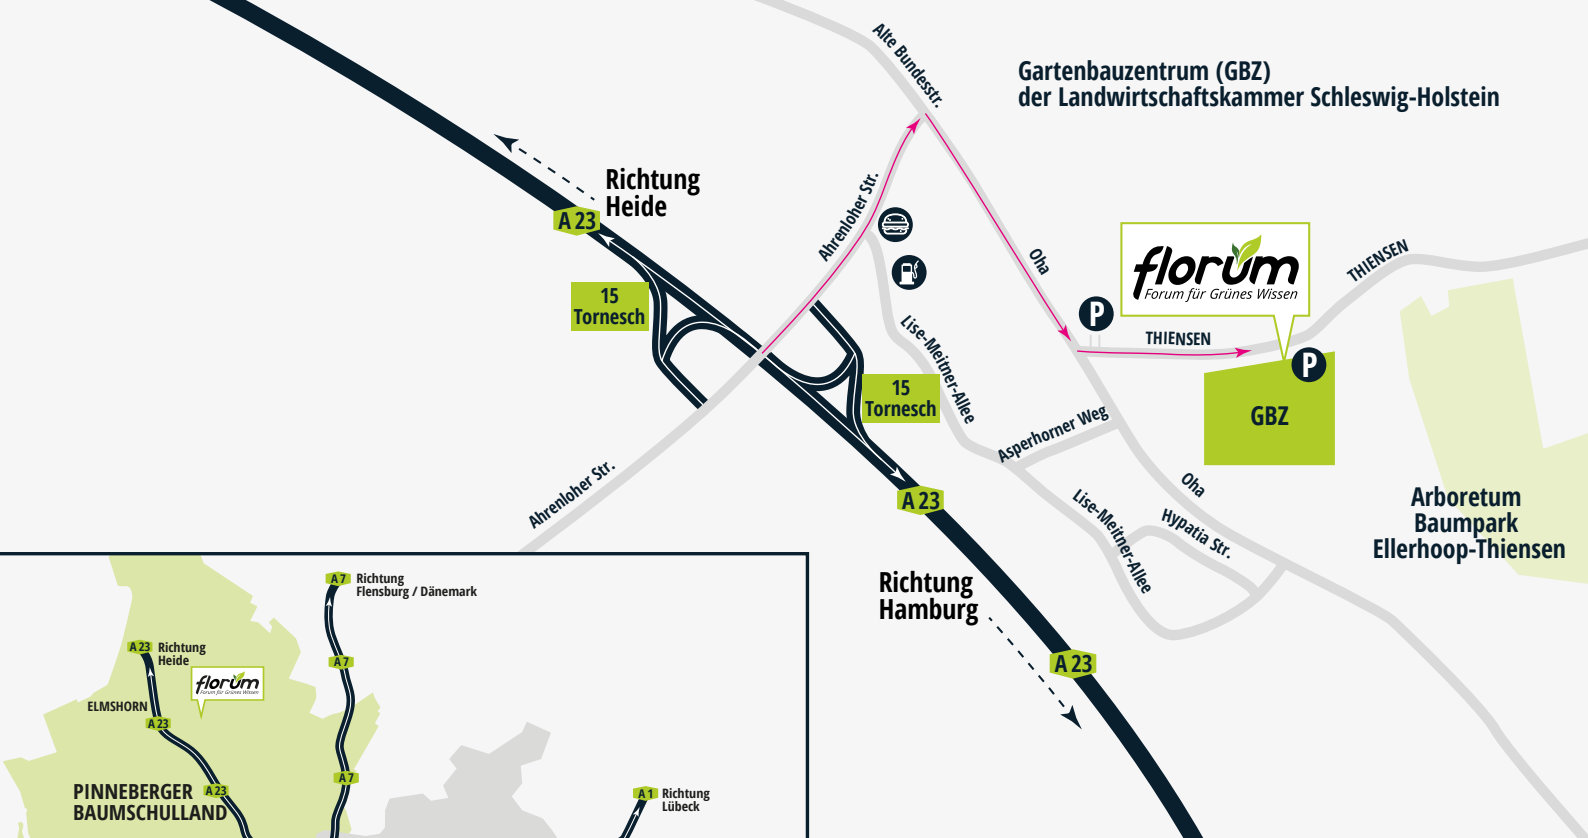

ANFAHRT

Anreise mit dem Auto

Autobahn A 23, Abfahrt Nr. 15 (Tornesch / Uetersen / Barmstedt), dann Richtung Barmstedt / Ellerhoop, nach ca. 250 m an der Ampel rechts abbiegen und der Beschilderung folgen.

Nach etwa 250 m erreichen Sie die Parkplätze der Ausstellung.

Gartenbauzentrum (GBZ) der Landwirtschaftskammer Schleswig-Holstein

Landesverband Schleswig-Holstein im Bund deutscher Baumschulen (BdB) e.V.

Thiensen 16 | 25373 Ellerhoop

Vorstand: Niels Reinke

Geschäftsführer: Dr. Frank Schoppa

Service-GRÜN – Fördergesellschaft für Baumschulen und Gartenbau in Norddeutschland mbH

Eine Service-Gesellschaft des Landesverbandes Schleswig-Holstein im Bund deutscher Baumschulen (BdB) e.V.

Geschäftsführer: Dr. Frank Schoppa, Niels Reinke

Geschäftsstelle Ellerhoop

Thiensen 16 | 25373 Ellerhoop

Tel. +49 (0) 4120 70 68 400 | Fax +49 (0) 4120 70 68 409

Mail schoppa@bdb-sh.de

Web www.bdb-schleswig-holstein.de, www.pinneberger-baumschulland.de

Projektberatung Print /Web und Produktion

E.H.S. Edition Hamburger Satz Druck GmbH

Industriestr. 10 | 22869 Schenefeld

Tel. +49 (0) 40 840 56 47 0 | Fax +49 (0) 40 840 56 47 29

Mail info@ehsmedia.de

Web www.ehsmedia.de