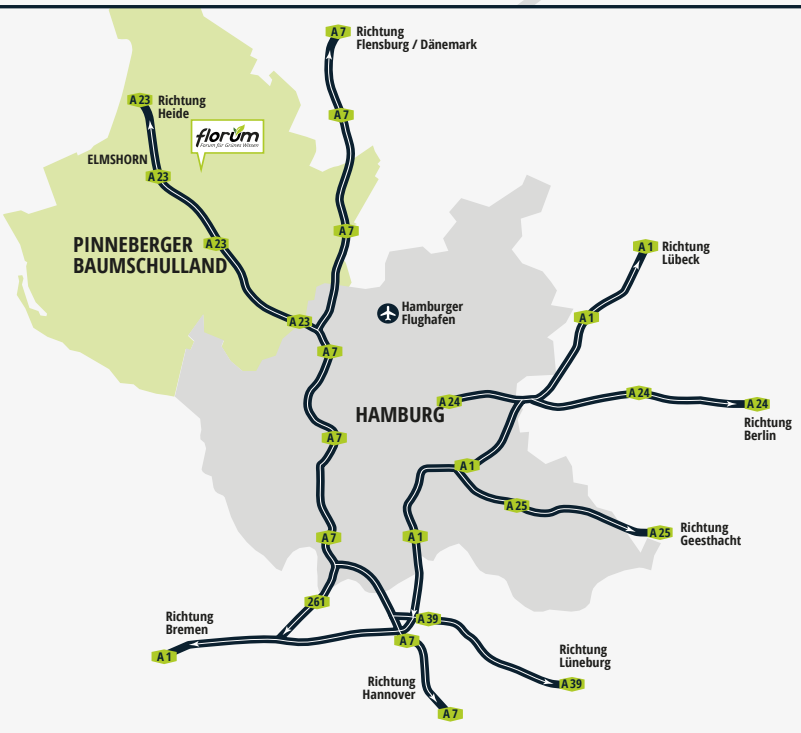

ANFAHRT

Anreise mit dem Auto

Autobahn A 23, Abfahrt Nr. 15 (Tornesch / Uetersen / Barmstedt), dann Richtung Barmstedt / Ellerhoop, nach ca. 250 m an der Ampel rechts abbiegen und der Beschilderung folgen.

Nach etwa 250 m erreichen Sie die Parkplätze der Ausstellung.

Gartenbauzentrum (GBZ) der Landwirtschaftskammer Schleswig-Holstein

Landesverband Schleswig-Holstein im Bund deutscher Baumschulen (BdB) e.V.

Thiensen 16 | 25373 Ellerhoop

Vorstand: Niels Reinke

Geschäftsführer: Dr. Frank Schoppa

Service-GRÜN – Fördergesellschaft für Baumschulen und Gartenbau in Norddeutschland mbH

Eine Service-Gesellschaft des Landesverbandes Schleswig-Holstein im Bund deutscher Baumschulen (BdB) e.V.

Geschäftsführer: Dr. Frank Schoppa, Niels Reinke

Geschäftsstelle Ellerhoop

Thiensen 16 | 25373 Ellerhoop

Tel. +49 (0) 4120 70 68 400 | Fax +49 (0) 4120 70 68 409

Mail schoppa@bdb-sh.de

Web www.bdb-schleswig-holstein.de, www.pinneberger-baumschulland.de

Projektberatung Print /Web und Produktion

E.H.S. Edition Hamburger Satz Druck GmbH

Industriestr. 10 | 22869 Schenefeld

Tel. +49 (0) 40 840 56 47 0 | Fax +49 (0) 40 840 56 47 29

Mail info@ehsmedia.de

Web www.ehsmedia.de